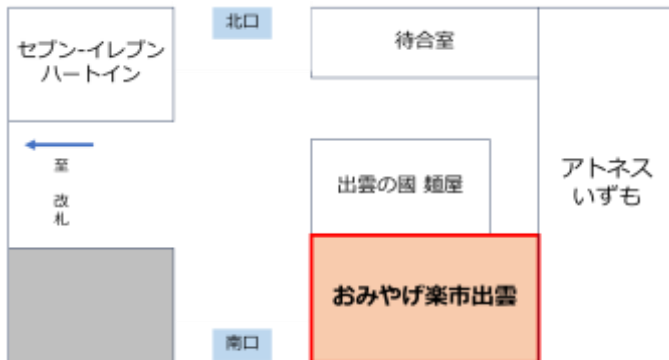

<店舗概要>

店舗名：おみやげ楽市出雲

開業日：2025年3月1日(土)※予定

営業時間：8時00分から19時00分

店舗場所：「出雲の國 麺家 JR 出雲市駅店」隣

■ 構内図

■ 店舗外観

■ WESTER・WESPO アプリのダウンロードはこちらから