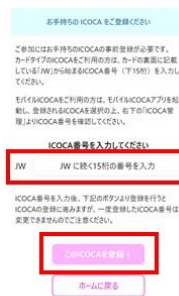

※会計時に WESPO アプリの P 表示をタップしバーコードを提示いただくとポイントがたまります。

※天王寺ミオのご利用金額と還元ポイントの上限は「(3) ポイント還元」をご参照ください。

(3) ポイント還元

キャンペーンにエントリーし、チャレンジ実施の同日に鉄道条件・お買い物条件の両方を達成した方には、2025年2月末頃に、天王寺ミオへの JR 往復利用分相当の WESTER ポイント(基本)を還元予定です(天王寺ミオでのご利用金額に応じて上限があります)。

<天王寺ミオの利用金額と還元ポイントの上限>

天王寺ミオの利用金額(税込) (チャレンジ当日のご利用は合算可能)	還元ポイントの上限 (JR 往復利用金額以上のポイント付与はできません)
3,000 円以上 10,000 円未満	300 ポイント
10,000 円以上 15,000 円未満	1,000 ポイント
15,000 円以上 20,000 円未満	1,500 ポイント
20,000 円以上	2,000 ポイント

2. その他

本キャンペーンの詳細は下記のホームページをご覧ください。

<https://www.tennoji-mio.co.jp/jrcampaign>

【補足】キャンペーンのご参加イメージ

WESPOアプリ起動 ~ ICOCA登録 ※イメージです

WESPOアプリ 天王寺ミオ画面

キャンペーン エントリー画面

ICOCA番号の 入力

ICOCA番号の 確認

登録完了 (ホームに戻ります)

チャレンジ日の登録 ~ 達成 (状況確認) ※イメージです

チャレンジ日の 登録

チャレンジ日の 再確認

チャレンジ画面 (達成前)

チャレンジ画面 (達成後)

今回ご案内の取り組みは、SDGsの17のゴールのうち、特に8番、11番に貢献するものと考えています。