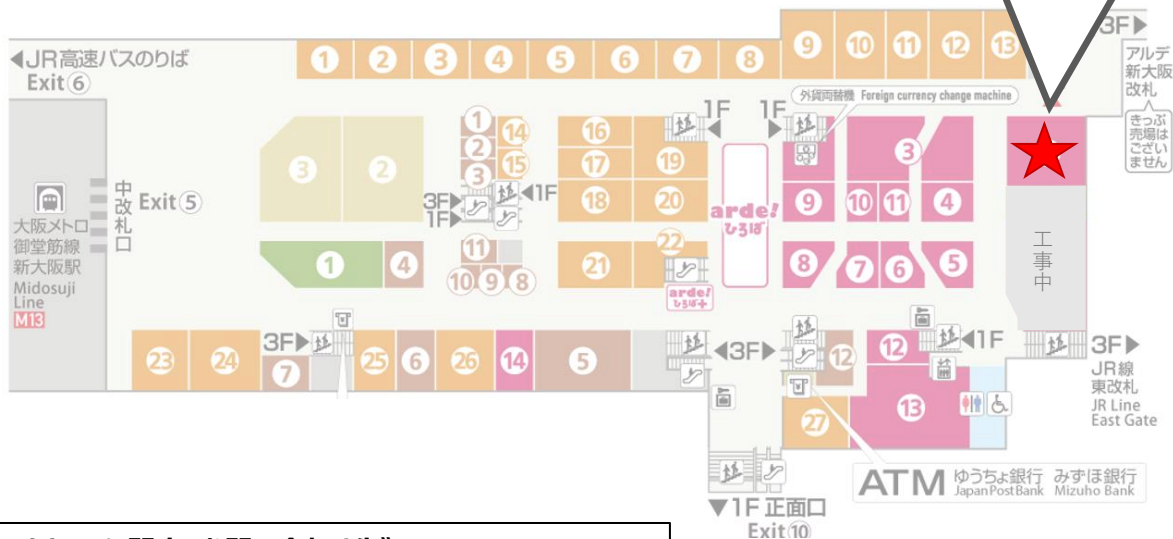

～大阪・関西の玄関口：新大阪駅2階、かわるがわるの「新ネタ」あるで！～

# 2026年 オリコン顧客満足度®調査 リラクゼーションサロン 第1位 のラフィネが リニューアルオープン！

5日間限定、先着でプレゼントもご用意しております！

大阪・関西の玄関口：新大阪駅2階にあるショッピングセンターとして幅広いお客様にご利用いただいております「アルデ新大阪」。

そんなアルデ新大阪に、2026年 オリコン顧客満足度®調査 リラクゼーションサロン 第1位のラフィネがリニューアルオープンいたします！

## ▶ アルデ新大阪 新店MAP

5/21 (木)  
ラフィネがリニューアルオープン！