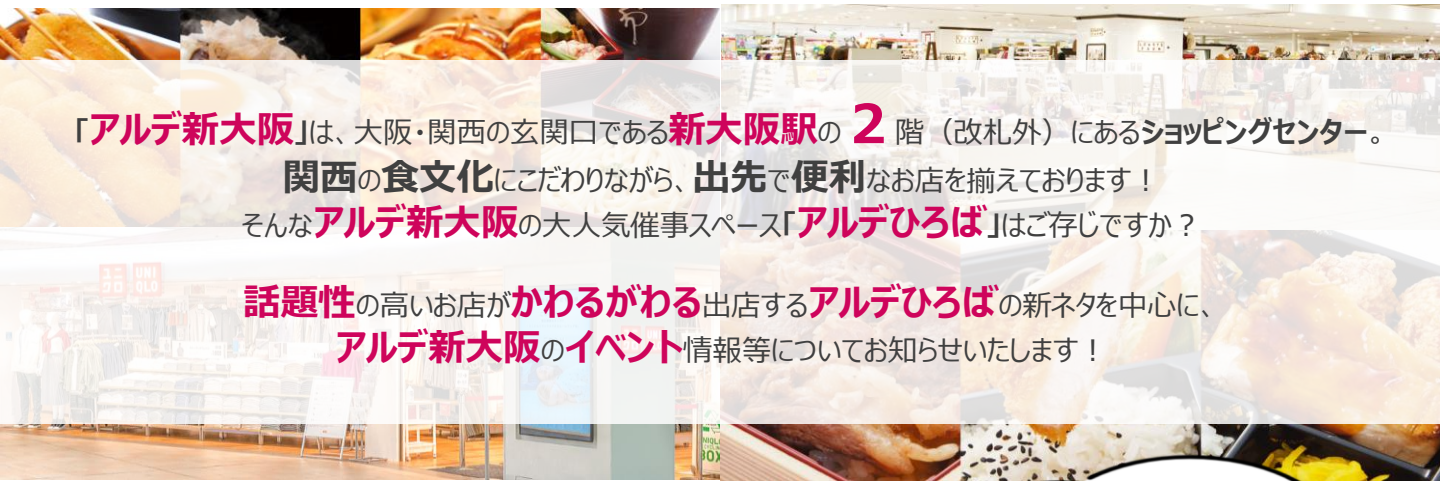

大阪・関西の玄関口：新大阪駅 2階、かわるがわるの「新ネタ」あるで！

卵、パン、スイーツに北海道物産展まで今月も盛りだくさん！

# 「アルデひろば」 期間限定ショップのお知らせ

お得なPayPayクーポンのお知らせも♪

「アルデ新大阪」は、大阪・関西の玄関口である新大阪駅の 2階（改札外）にあるショッピングセンター。

関西の食文化にこだわりながら、出先で便利なお店を揃えております！

そんなアルデ新大阪の大人気催事スペース「アルデひろば」はご存じですか？

話題性の高いお店がかわるがわる出店するアルデひろばの新ネタを中心に、アルデ新大阪のイベント情報等についてお知らせいたします！