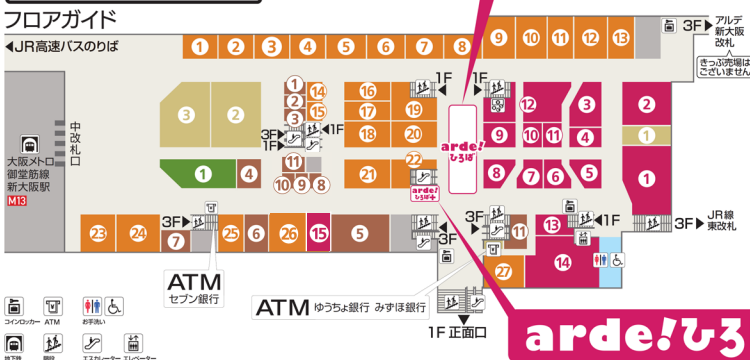

大阪・関西の玄関口：新大阪駅 2階、かわるがわるの「新ネタ」あるで！

国民的アニメキャラクター「ドラえもん」のポップアップストア開催！

「アルデひろば」

期間限定ショップのお知らせ

新年最初のガラポン抽選会のお知らせも♪

「アルデ新大阪」は、大阪・関西の玄関口である新大阪駅の 2階（改札外）にあるショッピングセンター。

関西の食文化にこだわりながら、出先で便利なお店を揃えております！

そんなアルデ新大阪の大人気催事スペース「アルデひろば」はご存じですか？

話題性の高いお店がかわるがわる出店するアルデひろばの新ネタを中心に、アルデ新大阪のイベント情報等についてお知らせいたします！

アルデひろば、ここにあるで！

ショップもグルメも意外とあるで！
「新大阪駅で、ぶらり。駅すぐショッピング」をぜひお楽しみください♪

新大阪駅2階

正面口から
新幹線中央改札から
新幹線南改札から

徒歩1分！

御堂筋線中改札から
JR線東改札から

徒歩2分！

▶ガラポン抽選会

2025年1月14日(火)・15日(水)

11:00 - 19:00

(JTB前通路 抽選会ブース)

※連続でガラポンできる回数は最大10回
 (合算税込20,000円分)までです。
 ※景品のお買物券は「日本旅行」、
 「マクドナルド」、「龍旗信LEO」、
 「おみやげ街道」、「JTB」、
 「セブン-イレブン ハートイン」では
 ご利用いただけません。