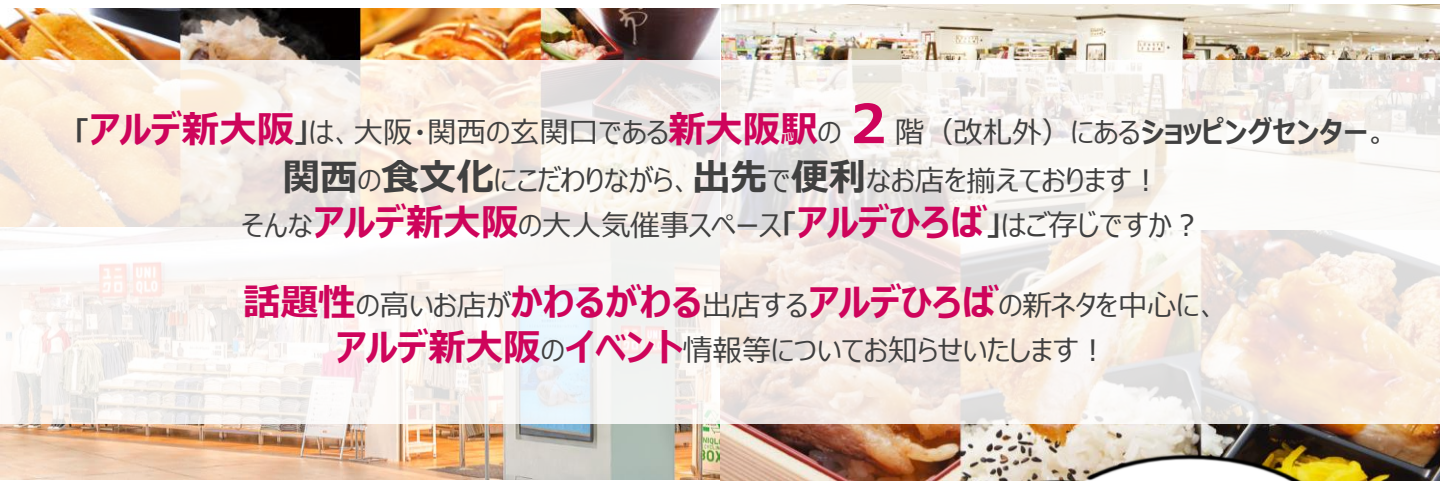

大阪・関西の玄関口：新大阪駅 2階、かわるがわるの「新ネタ」あるで！

# 初登場「和歌山マルシェ」や大好評のお店が続々登場！ 「アルデひろば」 期間限定ショップのお知らせ お得なPayPayクーポンのお知らせも♪

「アルデ新大阪」は、大阪・関西の玄関口である新大阪駅の2階（改札外）にあるショッピングセンター。  
関西の食文化にこだわりながら、出先で便利なお店を揃えております！  
そんなアルデ新大阪の大人気催事スペース「アルデひろば」はご存じですか？

話題性の高いお店がかわるがわる出店するアルデひろばの新ネタを中心に、  
アルデ新大阪のイベント情報等についてお知らせいたします！