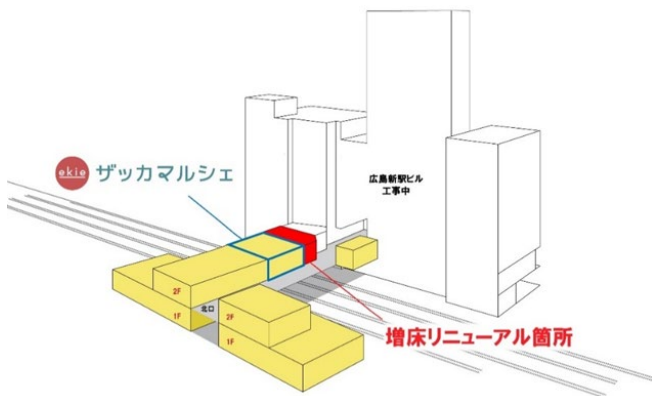

「ekie ザッカマルシェ」増床リニューアルオープン日決定！

～広島新駅ビル商業施設「minamoa」とシームレスに繋がるフロアが遂にオープン～

中国SC開発株式会社(広島市南区松原町)は、広島新駅ビル開業プロジェクトにおける第一弾として2024年5月23日に『「ekie ザッカマルシェ」増床リニューアルオープン』に関する発表をいたしました。

これにつきまして、オープン日が決定しましたのでお知らせいたします。ぜひ、オープンを楽しみにお待ちください。

増床リニューアルオープン日

2024年9月26日(木) 10時オープン

(但し、成城石井のみ[2024年10月1日\(火\)10時](#)オープン)

ekie ザッカマルシェ営業時間：10時～20時

※一部店舗を除く(成城石井は10時～22時営業)