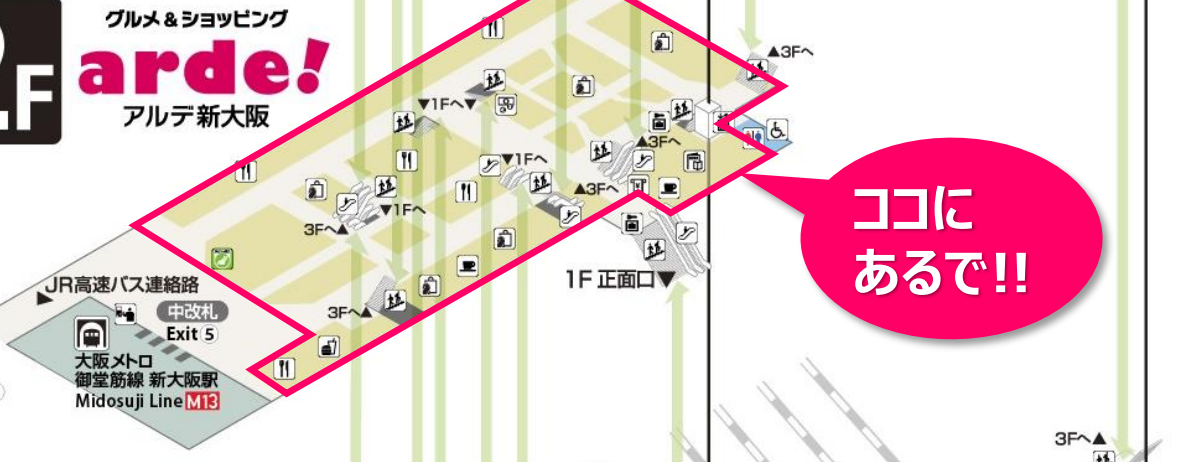

大阪・関西の玄関口：新大阪駅 2階、かわるがわるの「新ネタ」あるで！

# 新大阪駅 構内案内図

## 3F

新幹線  
Shinkansen  
新幹線 新幹線

JR線  
JR Line  
JR線 JR線

TAXI  
タクシー  
出租车 計程車

3階からは  
2階へ!!

## 2F

グルメ&ショッピング  
**アルデ!**  
アルデ新大阪

地下鉄  
Subway  
地下鉄

Exit 6

ココに  
あるで!!