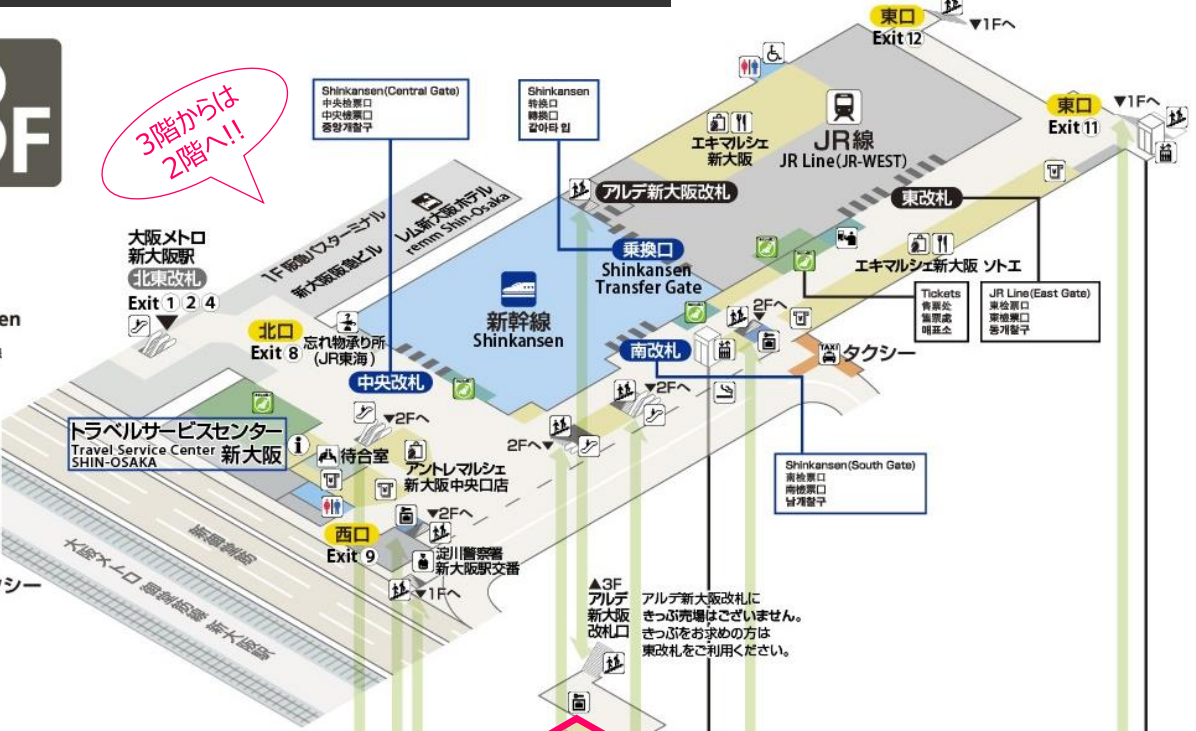

1	リラクゼーション	ラフィネ
2	旅行業	JTB
3	旅行業	日本旅行(みどりの窓口)

おみやげ

1	関西銘菓・食品	おみやげ街道
---	---------	--------

※ 掲載のショップガイドは  
2024年3月現在のものです。

ぜひお気軽に、**新大阪駅 2階「アルデ新大阪」**へ!

# 新大阪駅 構内案内図

## 3F

新幹線  
Shinkansen  
新幹線 新幹線

JR線  
JR Line  
JR線 JR線

TAXI  
タクシー  
出租车 計程車

3階からは  
2階へ!!

## 2F

グルメ&ショッピング  
**アルデ!**  
アルデ新大阪

地下鉄  
Subway  
地下鉄

Exit 6

ココに  
あるで!!