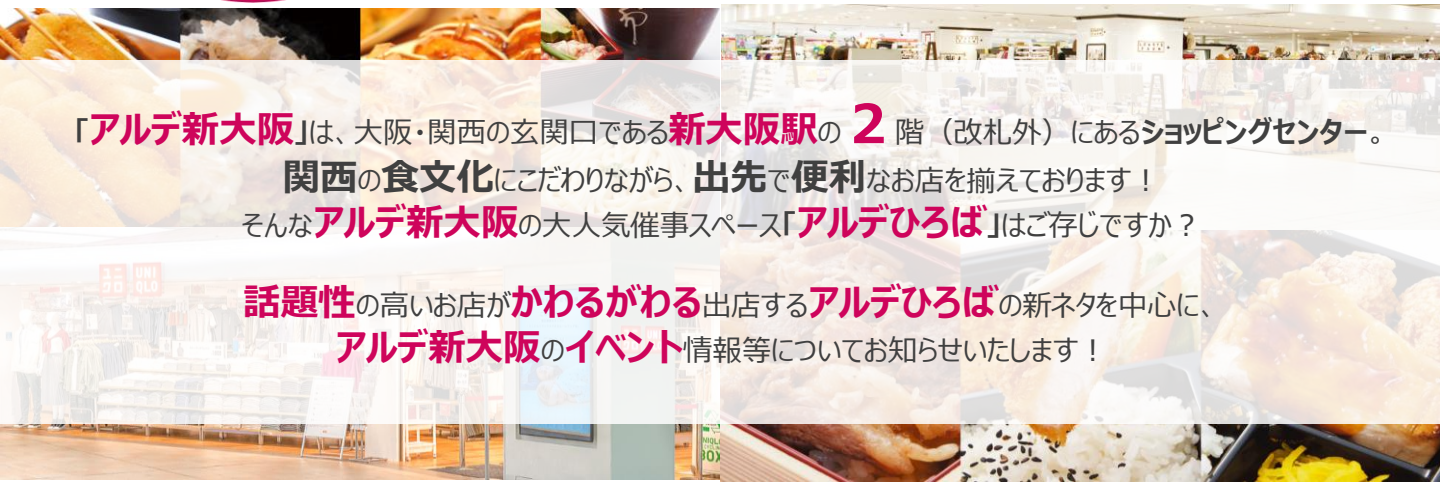

大阪・関西の玄関口：新大阪駅 2階、かわるがわるの「新ネタ」あるで！

# 九州物産展にくまモンがやってくる!! 「アルデひろば」 期間限定ショップのお知らせ ～ガラポン抽選会も開催するで!!～

「アルデ新大阪」は、大阪・関西の玄関口である新大阪駅の 2階（改札外）にあるショッピングセンター。  
関西の食文化にこだわりながら、出先で便利なお店を揃えております！  
そんなアルデ新大阪の大人気催事スペース「アルデひろば」はご存じですか？

話題性の高いお店がかわるがわる出店するアルデひろばの新ネタを中心に、  
アルデ新大阪のイベント情報等についてお知らせいたします！