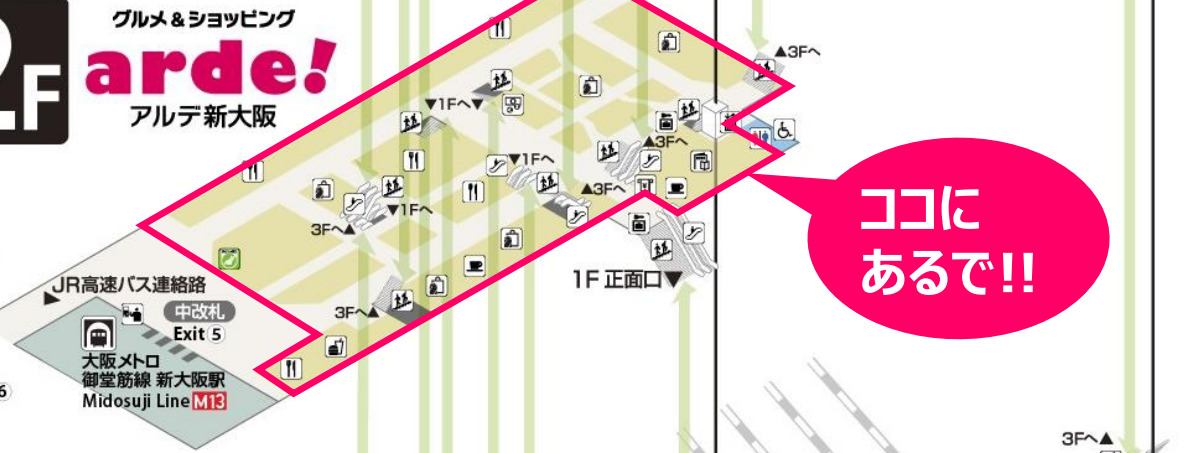

新大阪駅2階

え!? 近っ!!

正面口から
 新幹線中央改札から
 新幹線南改札から
徒歩1分!

御堂筋線中改札から
 JR線東改札から
徒歩2分!

新大阪駅 構内案内図

3F

3階からは
2階へ!!

新幹線
Shinkansen
新幹線 新幹線

JR線
JR Line
JR線 JR線

TAXI
タクシー
出租车 計程車

2F

グルメ&ショッピング
ardec!
アルテ新大阪

地下鉄
Subway
地下鉄 地下鉄

ココに
あるで!!

1F

1階からは
2階へ!!