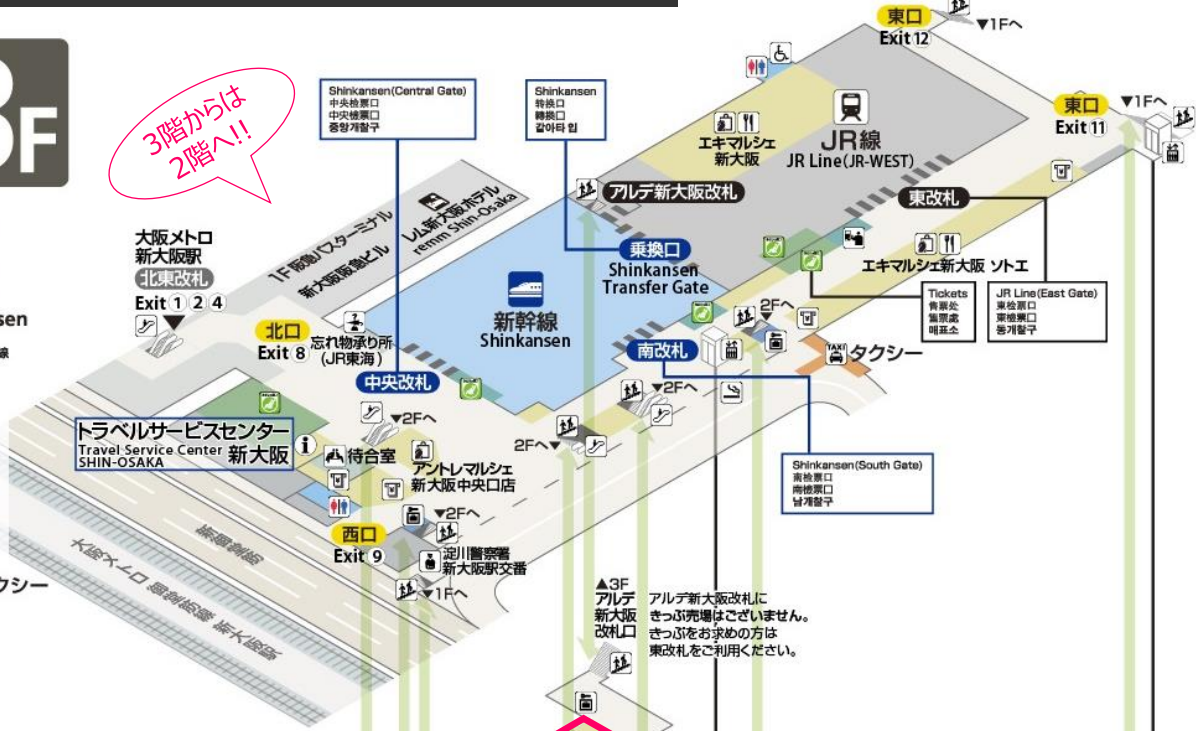

おみやげ	
1	関西銘菓 食品 おみやげ街道

サービス	
1	リラクゼーション ラフィネ
2	旅行業 JTB
3	旅行業 日本旅行(みどりの窓口)

6. 「アルデひろば」概要

「アルデひろば」には、メインの「アルデひろば」と、「アルデひろば + (プラス)」がございます。
 新大阪駅各改札・正面口から、徒歩1～2分のロケーションです。
 新大阪駅ご利用の際には、ぜひお立ち寄りください。

※ 掲載のショップガイドは
 2024年3月現在のものです。

新大阪駅2階

え!? 近っ!!

正面口から
 新幹線中央改札から
 新幹線南改札から
徒歩1分!

御堂筋線中改札から
 JR線東改札から
徒歩2分!

新大阪駅 構内案内図

3F

3階からは
2階へ!!

新幹線
Shinkansen
新幹線 新幹線

JR線
JR Line
JR線 JR線

TAXI
タクシー
出租车 計程車

2F

グルメ&ショッピング
ardec!
アルテ新大阪

地下鉄
Subway
地下鉄 地下鉄

ココに
あるで!!

1F

1階からは
2階へ!!