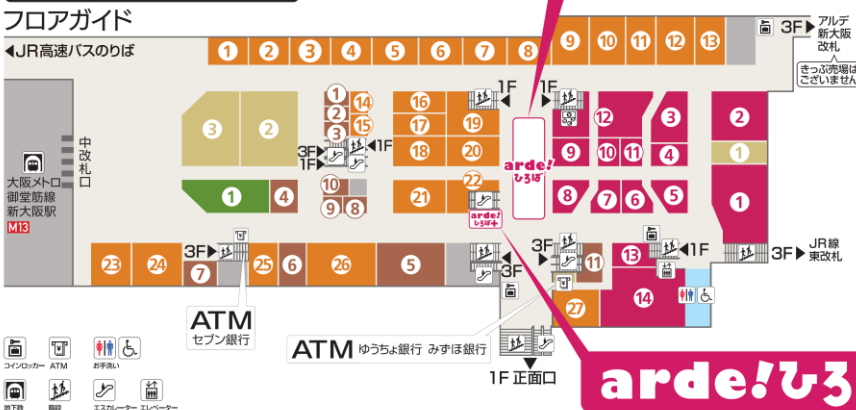

おみやげ	
1	関西銘菓 食品 おみやげ街道

サービス	
1	リラクゼーション ラフィネ
2	旅行業 JTB
3	旅行業 日本旅行(みどりの窓口)

6. 「アルデひろば」概要

「アルデひろば」には、メインの「アルデひろば」と、「アルデひろば + (プラス)」がございます。
 新大阪駅各改札・正面口から、徒歩1～2分のロケーションです。
 新大阪駅ご利用の際には、ぜひお立ち寄りください。

※ 掲載のショップガイドは
 2024年3月現在のものです。

新大阪駅2階

え!? 近っ!!

正面口から
 新幹線中央改札から
 新幹線南改札から
徒歩1分!

御堂筋線中改札から
 JR線東改札から
徒歩2分!

新大阪駅 構内案内図

3F

3階からは
2階へ!!

新幹線
Shinkansen
新幹線 新幹線

JR線
JR Line
JR線 JR線

TAXI
タクシー
出租车 計程車

2F

グルメ&ショッピング
ardec!
アルテ新大阪

地下鉄
Subway
地下鉄 地下鉄

ココに
あるで!!

1F

1階からは
2階へ!!