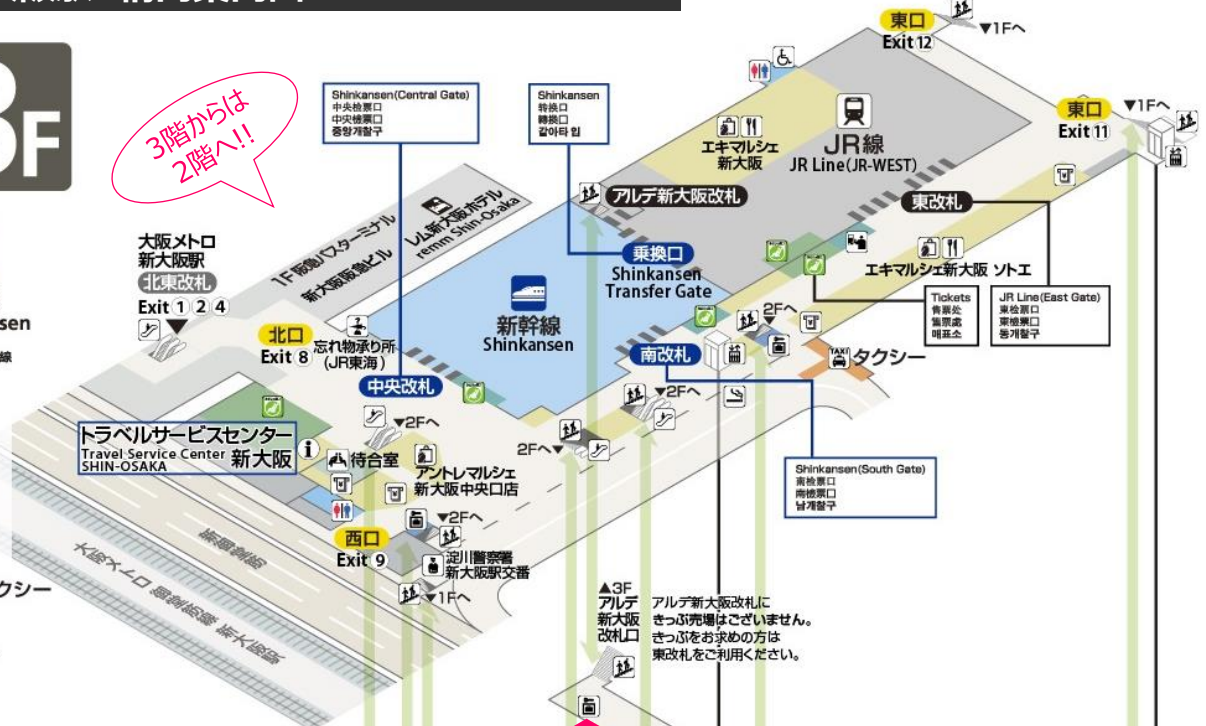

| おみやげ | |
|-----------|--------|
| 1 関西銘菓・食品 | おみやげ街道 |

6. 「アルデひろば」概要

「アルデひろば」には、メインの「アルデひろば」と、「アルデひろば + (プラス)」がございます。
新大阪駅各改札・正面口から、徒歩1～2分のロケーションです。
新大阪駅ご利用の際には、ぜひお立ち寄りください。

※ 掲載のショップガイドは
2024年1月25日現在のものです。

2024.1 現在

新大阪駅 構内案内図

3F

3階からは
2階へ!!

新幹線
Shinkansen
新幹線 新幹線

JR線
JR Line
JR線 JR線 JR線

TAXI
タクシー
Taxi
出租车 計程車

2F

グルメ & ショッピング
Arde!
アルデ新大阪

ココにあるで!!

地下鉄
Subway
地下鉄
地下鉄

1F

1階からは
2階へ!!

空港バス
Airport bus
공항 버스
机场巴士 机场巴士

駅レンタカー
Rent a car
렌타카
租车 汽车租赁

駐車場
Parking
주차장
停车场 停车场