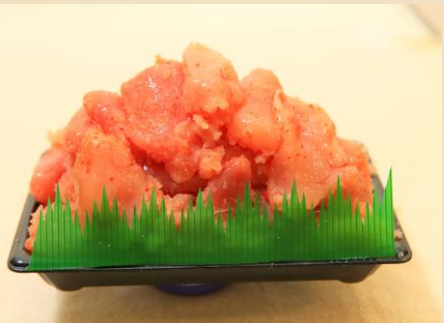

～大阪・関西の玄関口：新大阪駅2階、かわるがわるの「新ネタ」あるで！～
「アルデひろば」期間限定ショップのお知らせ
「WESPOアプリご提示でポイントバックキャンペーン」も開催!!

大阪・関西の玄関口：新大阪駅2階にあるショッピングセンターとして、国内外の幅広いお客様にご利用いただいております「アルデ新大阪」（運営会社：株式会社新大阪ステーションストア）で大好評の「アルデひろば」。

「アルデひろば」では、期間限定ショップをかわるがわる開催し、さまざまな「新ネタ」を日々お届けしております。

1. 「アルデひろば」期間限定ショップのお知らせ

【バラエティ催事】

2月22日（木）～ 3月6日（水）

▶ 博多中唄

明太子に最適な成熟卵、そのなかでも卵の中で最高級品といわれている特に良質な特真子卵だけを厳選して使用し、味と粒にこだわった本当においしい辛子明太子をご提供いたします。弾力性があり、プチプチ弾ける特真子卵はごはんのお供にもお酒のあてにもぴったりです♪この機会に、ぜひ博多中唄自慢の逸品をぜひご賞味ください。

また、明太子の他に全国各地の名産品なども取り揃えておりますのでお見逃しなく！