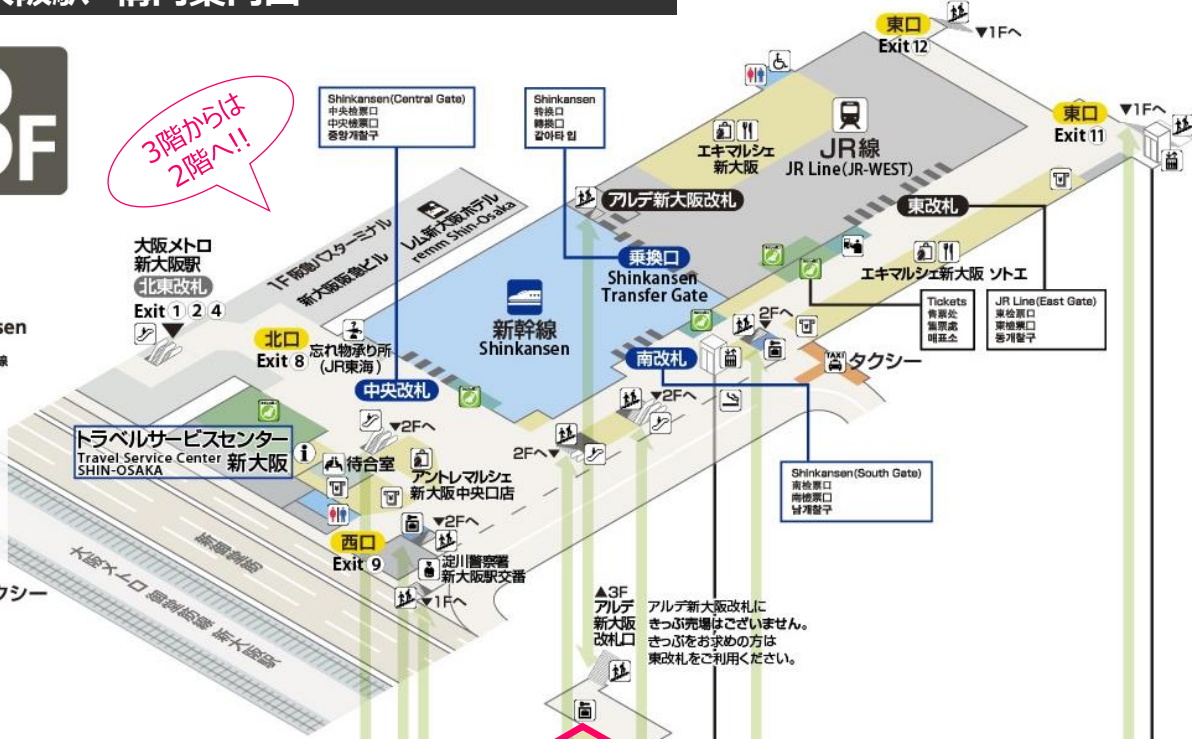

サービス

- 1 リラクゼーション ラフィネ
- 2 旅行業 JTB
- 3 旅行業 日本旅行(みどりの窓口)

6. 「アルデひろば」概要

「アルデひろば」には、メインの「アルデひろば」と、「アルデひろば + (プラス)」がございます。新大阪駅各改札・正面口から、徒歩1～2分のロケーションです。新大阪駅ご利用の際には、ぜひお立ち寄りください。

※ 掲載のショッピングガイドは2023年8月22日現在のものです。

正面口から
新幹線中央改札から
新幹線南改札から
徒歩1分!

御堂筋線中改札から
JR線東改札から
徒歩2分!

新大阪駅 構内案内図

3F

新幹線
Shinkansen
新幹線 新幹線

JR線
JR Line
JR線 JR線

TAXI
タクシー
出租车 計程車

3階からは
2階へ!!

2F

グルメ&ショッピング
ardec!
アルデ新大阪

地下鉄
Subway
 지하철
地铁
地下鐵

ココに
あるで!!

1F

1階からは
2階へ!!

空港バス
Airport bus
공항 버스
机场巴士

駅レンタカー
Rent a car
렌타카
租车 汽车租赁