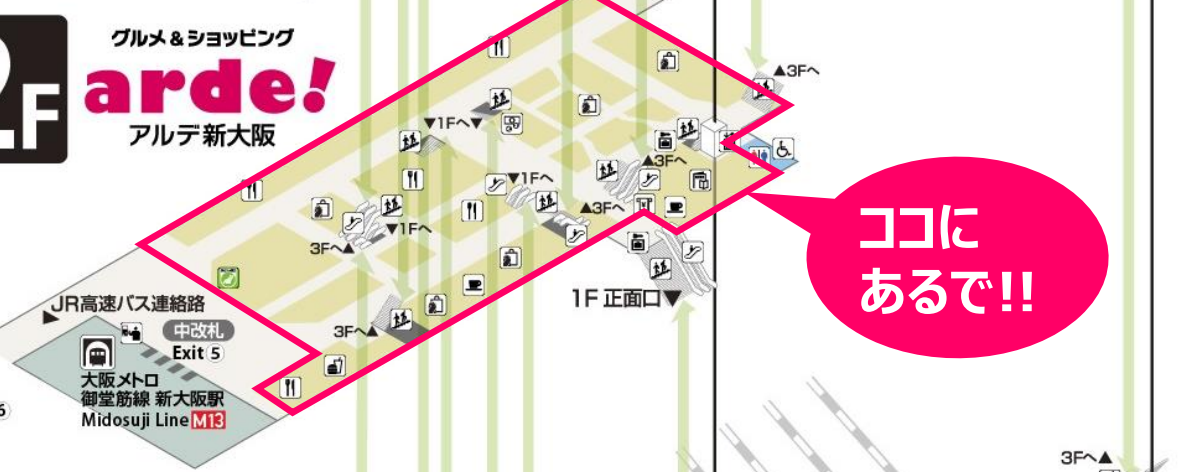

サービス

- 1 リラクゼーション ラフィネ
- 2 旅行業 JTB
- 3 旅行業 日本旅行(みどりの窓口)

6. 「アルデひろば」概要

「アルデひろば」には、メインの「アルデひろば」と、「アルデひろば + (プラス)」がございます。新大阪駅各改札・正面口から、徒歩1～2分のロケーションです。新大阪駅ご利用の際には、ぜひお立ち寄りください。

※ 掲載のショッピングガイドは2023年8月22日現在のものです。

正面口から
新幹線中央改札から
新幹線南改札から
徒歩1分!

御堂筋線中改札から
JR線東改札から
徒歩2分!

新大阪駅 構内案内図

3F

新幹線
Shinkansen
新幹線 新幹線

JR線
JR Line
JR線 JR線

TAXI
タクシー
出租车 計程車

3階からは
2階へ!!

2F

グルメ&ショッピング
ardec!
アルデ新大阪

地下鉄
Subway
 지하철
地铁
地下鐵

ココに
あるで!!

1F

1階からは
2階へ!!

空港バス
Airport bus
공항 버스
机场巴士

駅レンタカー
Rent a car
렌타카
租车 汽车租赁