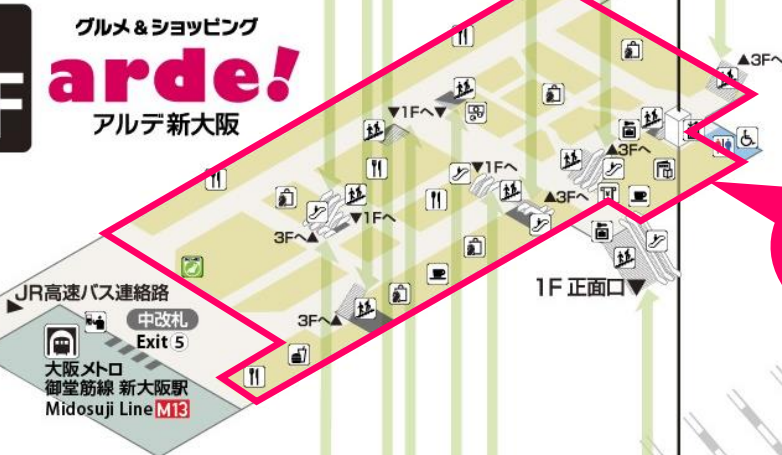

6. 「アルデひろば」概要

「アルデひろば」には、メインの「アルデひろば」と、「アルデひろば + (プラス)」がございます。
 新大阪駅各改札・正面口から、徒歩1～2分のロケーションです。
 新大阪駅ご利用の際には、ぜひお立ち寄りください。

※ 掲載のショッピングガイドは
 2023年8月22日現在のものです。

新大阪駅 構内案内図

3F

新幹線
Shinkansen
新幹線

JR線
JR Line
JR線

TAXI
タクシー

3階からは
2階へ!!

2F

グルメ&ショッピング
Arde!
アルデ新大阪

地下鉄
Subway
地下鉄

JR高速バス連絡路

ココに
あるで!!

1F

1階からは
2階へ!!