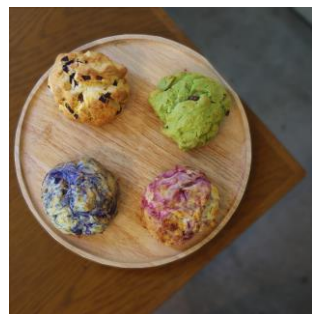

【グッディ・フォーユー】

10月25日(水)～10月31日(火)

東京南青山に本店を構える「グッディ・フォーユー六本木」から、アメリカで修行したオーナーによる本場仕込みの「アメリ
カタイプのスコーン」と「N.Yスタイルの濃厚なベイクドチーズケーキ」をお届けします。

ご朝食やティータイムのお供にいかがでしょうか。この機会にぜひお楽しみくださいませ！