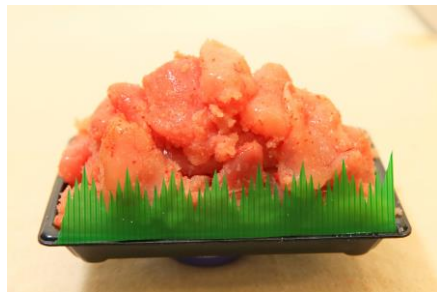

1. 「アルデひろば」期間限定ショップのお知らせ

【博多中唄明太子直売】

10月25日(水)～10月31日(火)

明太子に最適な成熟卵、特に良質な特真子卵(卵の中で最高級品といわれている)だけを厳選して使用し、
味と粒にこだわった本当においしい辛子明太子をご提供いたします。

ごはんのお供、お酒のあてに博多中唄自慢の逸品をぜひご賞味ください。また、明太子の他に全国各地の名産品なども取り揃えております。

【グッディ・フォーユー】