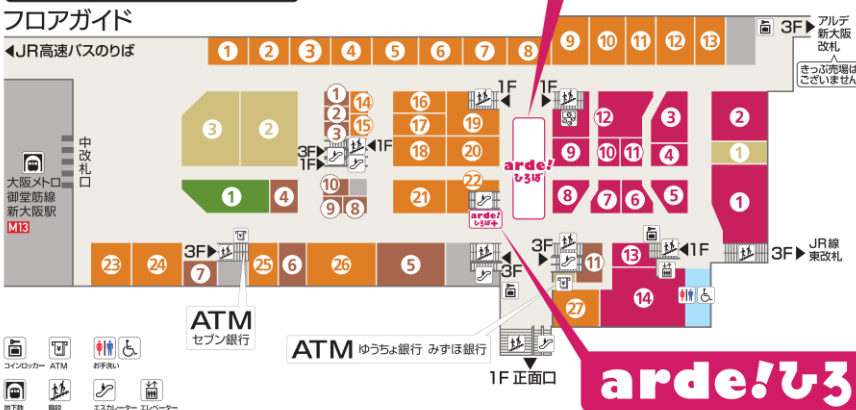

おみやげ

- | | | |
|---|---------|--------|
| 1 | 関西銘菓・食品 | おみやげ街道 |
|---|---------|--------|

サービス

- | | | |
|---|----------|--------------|
| 1 | リラクゼーション | ラフィネ |
| 2 | 旅行業 | JTB |
| 3 | 旅行業 | 日本旅行(みどりの窓口) |

※ 掲載のショップガイドは2023年8月4日現在のものです。

6. 「アルデひろば」概要

「アルデひろば」には、メインの「アルデひろば」と、「アルデひろば + (プラス)」がございます。新大阪駅各改札・正面口から、徒歩1～2分のロケーションです。新大阪駅ご利用の際には、ぜひお立ち寄りください。

新大阪駅2階

えい？ 近っ！！

正面口から
新幹線中央改札から
新幹線南改札から
徒歩1分！

御堂筋線中改札から
JR線東改札から
徒歩2分！

新大阪駅 構内案内図

3F

新幹線
Shinkansen
신칸센
新干线 新幹線

JR線
JR Line
JR선
JR线
JR線

TAXI
タクシー
Taxi
出租車 計程車

3階からは
2階へ!!

2F

グルメ & ショッピング