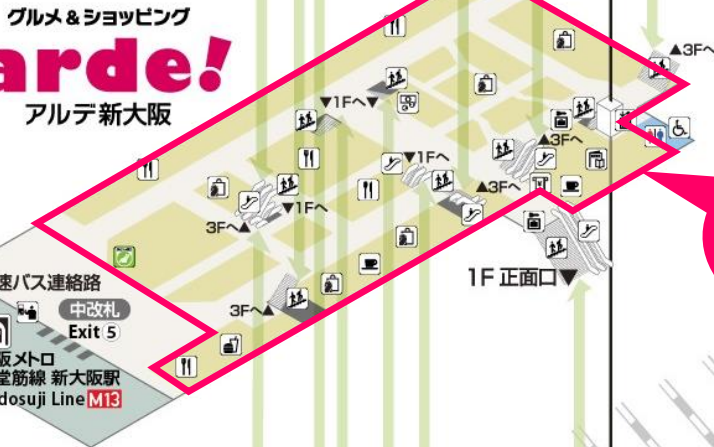

新大阪駅 構内案内図

3F

新幹線
Shinkansen
신칸센
新干线 新幹線

JR線
JR Line
JR선
JR线
JR線

TAXI
タクシー
Taxi
出租車 計程車

3階からは
2階へ!!

2F

グルメ & ショッピング

ardec!

アルテ新大阪

地下鉄
Subway
지하철
地铁
地下鐵

Exit 6

ココに
あるで!!

1F

1階からは
2階へ!!

空港バス
Airport bus
공항 버스
机场巴士 機場巴士