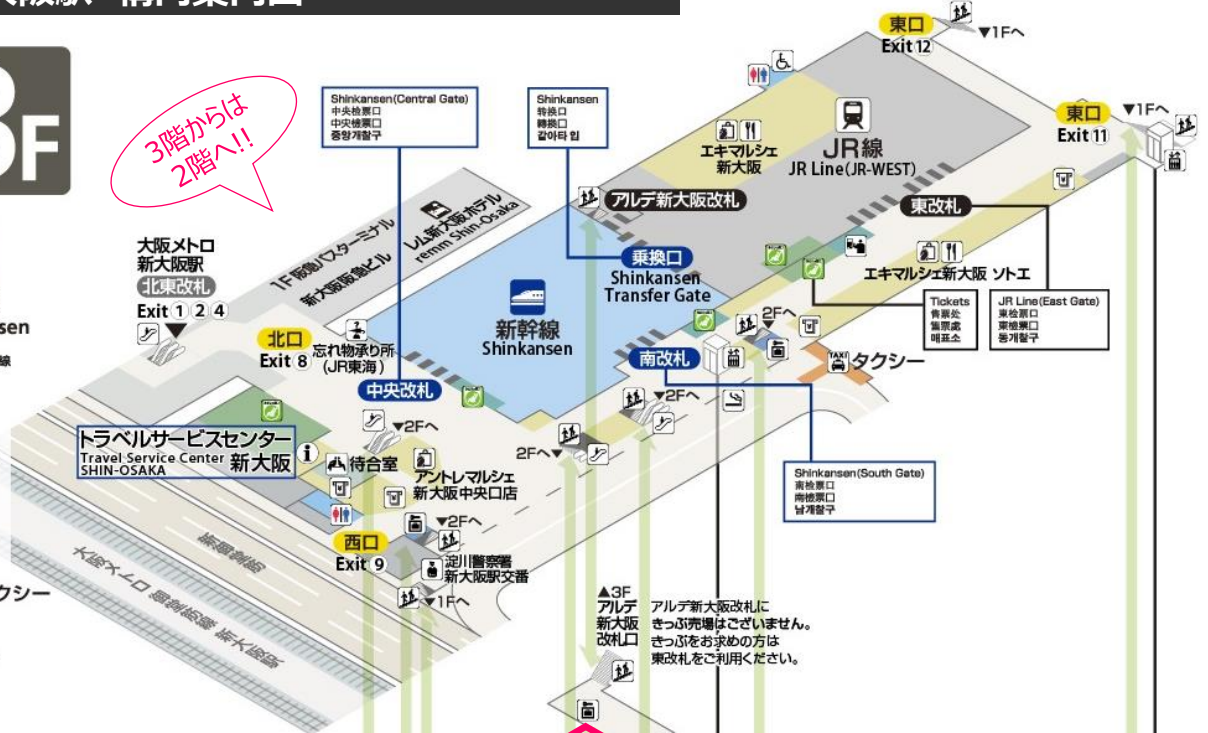

※ 掲載のショップガイドは2023年8月4日現在のものです。

6. 「アルデひろば」概要

「アルデひろば」には、メインの「アルデひろば」と、「アルデひろば + (プラス)」がございます。新大阪駅各改札・正面口から、徒歩1～2分のロケーションです。新大阪駅ご利用の際には、ぜひお立ち寄りください。

新大阪駅2階

えい？ 近っ！！

正面口から
新幹線中央改札から
新幹線南改札から
徒歩1分！

御堂筋線中改札から
JR線東改札から
徒歩2分！

新大阪駅 構内案内図

3F

新幹線
Shinkansen
신칸센
新干线 新幹線

JR線
JR Line
JR선
JR线
JR線

TAXI
タクシー
Taxi
出租車 計程車

3階からは
2階へ!!

2F

グルメ & ショッピング

ardec!

アルテ新大阪

地下鉄
Subway
지하철
地铁
地下鐵

Exit 6

ココに
あるで!!

1F

1階からは
2階へ!!

空港バス
Airport bus
공항 버스
机场巴士 機場巴士