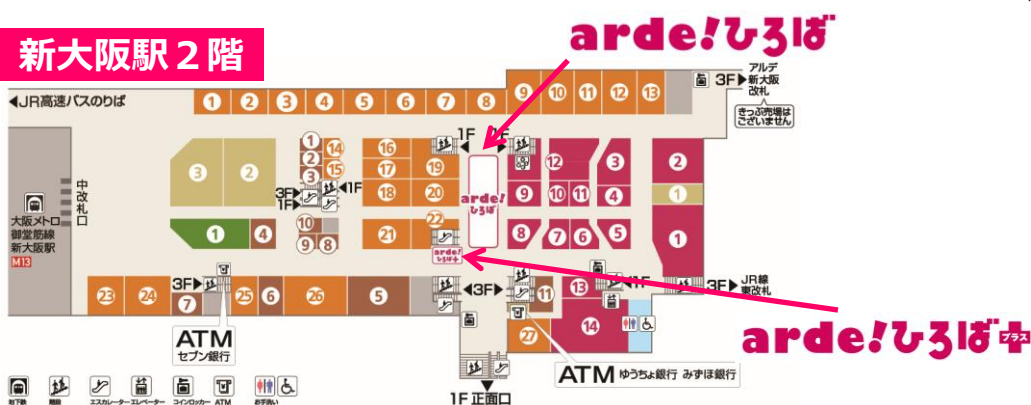

サービス

1	リラクゼーション	ラフィネ
2	旅行業	JTB
3	旅行業	日本旅行(みどりの窓口)

※ 掲載のショップガイドは
2022年9月30日現在のものです。

7. 「アルデひろば」概要

「アルデひろば」には、メインの「アルデひろば」と、「アルデひろば + (プラス)」がございます。新大阪駅各改札・正面口から、徒歩1～2分のロケーションです。新大阪駅ご利用の際には、ぜひお立ち寄りください。

正面口から
新幹線中央改札から
新幹線南改札から
徒歩1分!