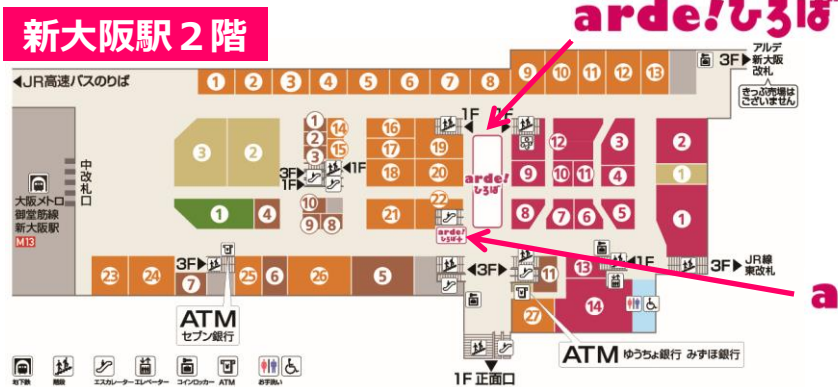

～関西の玄関口・新大阪駅2階、かわるがわるの「新ネタ」あるで！～

「アルデひろば」で陶器市・沖縄うまいもの市・金物市を開催します！

☆12/4まで「WESPOポイント5倍キャンペーン」開催中！☆

☆☆初出店の「パネ・ポルチーニ」「フェイクんのプリンやさん」「京都フィナンシェ」もお楽しみ☆☆

関西の玄関口・新大阪駅2階にあるショッピングセンターとして、国内外の幅広いお客様にご利用いただいております「アルデ新大阪」(運営会社：株式会社新大阪ステーションストア)にオープンした「アルデひろば」。

1. 「アルデひろば」概要

「アルデひろば」には、メインの「アルデひろば」と、「アルデひろば + (プラス)」がございます。

新大阪駅各改札・正面口から、徒歩1～2分のロケーションです。新大阪駅ご利用の際には、ぜひお立ち寄りください。

【所要時間 ※弊社調べ】

- ★ 正面口から徒歩50秒、新幹線南改札から徒歩60秒、新幹線中央改札から徒歩75秒
- ★ 大阪メトロ御堂筋線中改札から徒歩110秒、JR線東改札から徒歩140秒

正面口から
新幹線中央改札から
新幹線南改札から
徒歩1分!

御堂筋線中改札から
JR線東改札から
徒歩2分!

え!?
近っ!!

2. 「アルデひろば」期間限定ショップのお知らせ

【陶器市】12月1日(木)～12月11日(日)

焼物の産地(有田、美濃、常滑)から、陶器が大集合!茶碗や急須、焼物皿、マグカップや、若狭塗、江戸木箸も各種取り揃えております。新たな2023年を迎えるにあたり、ご自宅の陶器を新調されてみてはいかがでしょうか!!