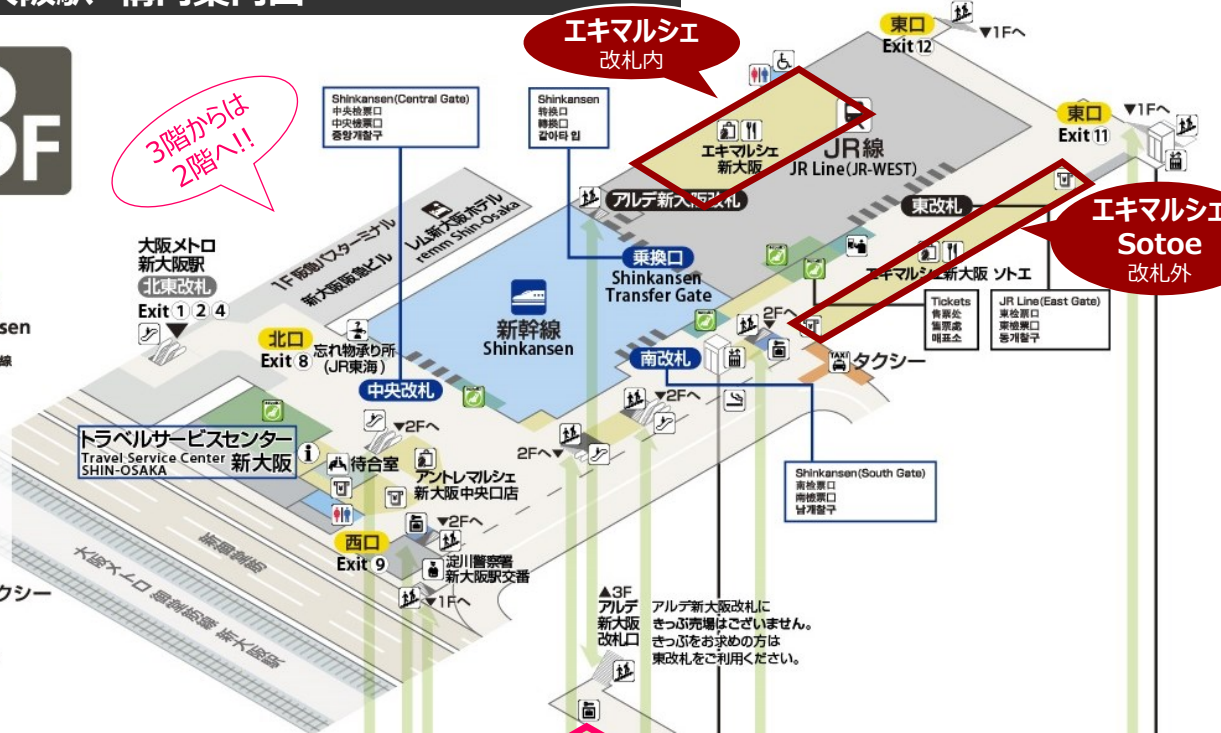

サービス	
1 リラクゼーション	ラフィネ
2 旅行業	JTB
3 旅行業	日本旅行(みどりの窓口)

※ 掲載のショップガイドは 2022年9月30日現在のものです。

【紹介記事】  
<https://prtmes.jp/main/html/rd/p/00000012.000084233.html>

# 新大阪駅 構内案内図

## 3F

新幹線  
Shinkansen  
新幹線 新幹線

JR線  
JR Line  
JR線 JR線

Taxi  
タクシー  
計程車

3階からは  
2階へ!!

## 2F

グルメ&ショッピング  
**ardec!**  
アルテ新大阪

地下鉄  
Subway  
地下鉄