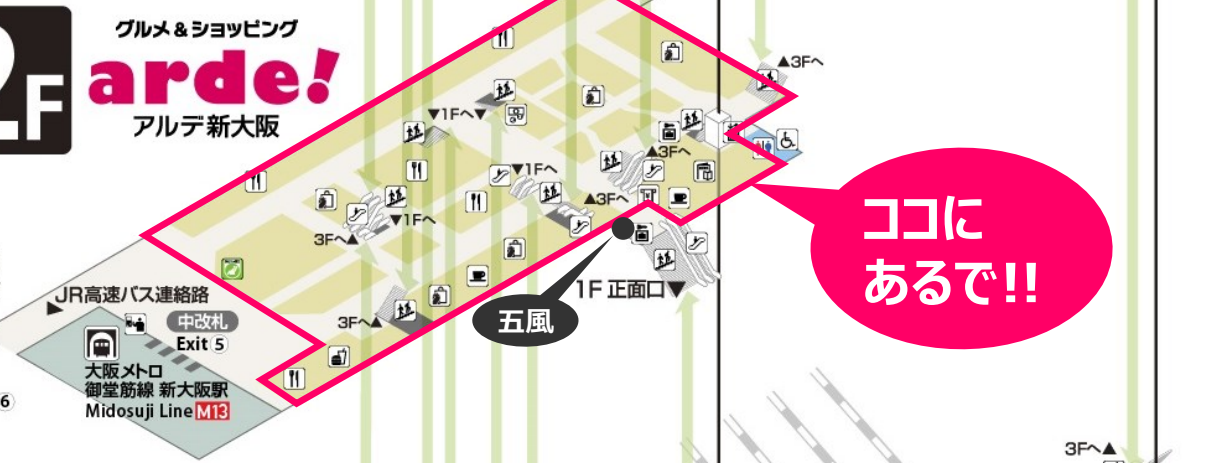

# 新大阪駅 構内案内図

## 3F

新幹線  
Shinkansen  
新幹線 新幹線

JR線  
JR Line  
JR線 JR線

Taxi  
タクシー  
計程車

3階からは  
2階へ!!

## 2F

グルメ&ショッピング  
**ardec!**  
アルテ新大阪

地下鉄  
Subway  
地下鉄