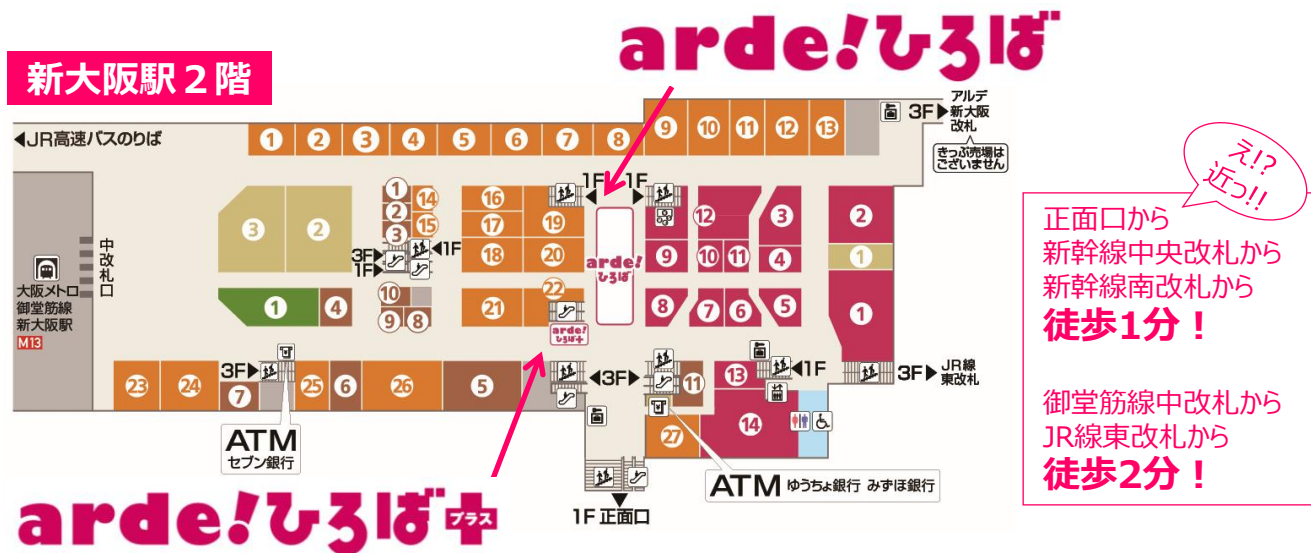

～関西の玄関口・新大阪駅2階、代わる代わるの「新ネタ」あるで！～
アルデ新大阪の新たな催事・イベントスペース「アルデひろば」誕生
2022年7月14日（木）グランドオープン！！

関西の玄関口・新大阪駅2階にあるショッピングセンターとして、国内外の幅広いお客様にご利用いただいております「アルデ新大阪」（運営会社：株式会社新大阪ステーションストア）に、**2022年7月14日（木）**、新たな催事・イベントスペース「アルデひろば」がグランドオープンいたします。

「アルデひろば」では、**期間限定の催事・イベントを代わる代わる開催**し、観光やビジネスで新大阪駅をご利用になるお客様だけでなく、通勤・通学で新大阪駅をご利用になるお客様、新大阪駅近隣企業にお勤めのお客様、そして新大阪駅近隣にお住まいのお客様に、お仕事帰りや休日のおでかけに、さまざまな「**新ネタ**」を日々お届けしてまいります。

1. 「アルデひろば」概要

「アルデひろば」には、メインの「アルデひろば」と、「アルデひろば +（プラス）」がございます。

新大阪駅各改札・正面口から、徒歩1～2分のロケーションです。新大阪駅ご利用の際には、ぜひお立ち寄りください。

【所要時間 ※弊社調べ】

- ★ 正面口から徒歩50秒、新幹線南改札から徒歩60秒、新幹線中央改札から徒歩75秒
- ★ 大阪メトロ御堂筋線中改札から徒歩110秒、JR線東改札から徒歩140秒

2. 「アルデひろば」オープン催事のお知らせ

2022年7月14日（木）～8月31日（水）にかけて、「アルデひろば」オープン催事を開催いたします。オープン催事では、日本各地のさまざまな特産品やご当地スイーツを代わる代わるご用意しております。