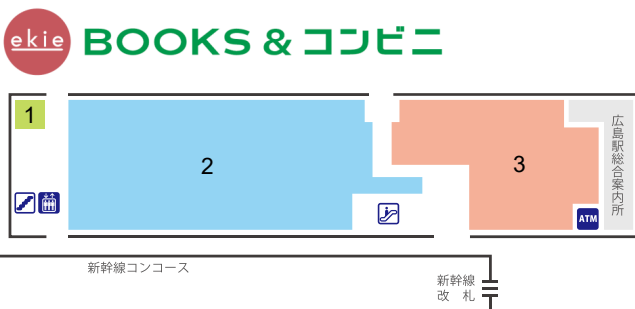

広島初出店

河合塾
マナビス

ローマ軒

【焼きスパゲティ・
ワイン飲み放題（時間制）】

中四国初出店

「おなかいっぱい幸せ」をコンセプトに、バラエティ豊かなスパゲティを提供するローマ軒です。素材を活かした、気軽に、おいしいカジュアル・イタリアン。いつでも、誰とでも。気分に合わせて食の楽しみを提案します。

(テナントリスト)

店舗名称	フリガナ	会社名	カテゴリ	営業時間	フロアマップNO
【BOOKS & コンビニ】 3店舗					
ビック・ママ	ビック・ママ	㈱ビックママ	洋服のお直し	10:00~21:00	1
廣文館	コウブンカン	㈱廣文館	書籍・文具	7:30~21:00	2
セブン-イレブン ハートイン	セブン-イレブン ハートイン	㈱ジェイアールサービスネット広島	コンビニエンスストア	6:00~23:00	3
【エキエバル】 1店舗					
ローマ軒	ローマケン	㈱ニッシンコーポレーション	焼きスパゲティ ワイン飲み放題（時間制）	11:00~23:00	4
【CLINIC & SERVICE】 7店舗					
ハートアップ	ハートアップ	㈱日本オプティカル	コンタクトレンズ	10:00~21:00	5
伊達眼科医院	イダゲンカイイン	医療法人社団美貴会 伊達眼科医院	眼科	9:30~18:00 (平日) 13:00~14:00 休 (平日) 日祝休、土 13:00 迄	6
もみじ薬局	モミジヤクキョク	㈱エフ・エム・シー	薬局	9:30~18:00 (平日) 13:00~14:00 休 (平日) 日祝休、土 13:00 迄	7
広島駅ビル 歌野原歯科	ヒロシマエキビル ウタノハラシカ	歌野原 實	歯科	9:30~18:30 (平日) 12:30~14:00 休 (平日) 日祝休、水 17:00 迄、土 13:00 迄	8
広島駅 内科・こどもクリニック	ヒロシマエキ ナイカ・コドモクリニック	豊田 裕治	内科・小児科・アレルギー科	9:30~18:00 (平日) 13:00~14:00 休 (平日) 日祝休、土 13:00 迄	9
河合塾マナビス	カワイジユクマナビス	㈱湘南ゼミナール	学習塾	14:00~22:00 (月~土) 10:00~18:00 (日・祝) 9:00~22:00 (季節講習時) その他、不定期に営業時間延長あり	10 11
ラフィネ・ブリュス	ラフィネ・ブリュス	㈱ポディワーク	リラクゼーションサービス	10:00~21:00	12

(フロアマップ)

2. 全体構成及び今後のスケジュール

(1) 開発経緯及び今後の展開イメージ

- 2017年10月29日開業 第1期（線路上空、「ザッカマルシェ」）
2018年 3月29日開業 第2期（新幹線東高架下、「e k i e DINING」）
2018年 9月 6日開業 第3期（新幹線東高架下、「エキエバル」・「e k i e おみやげ館」）
2018年10月 4日開業 第3期（新幹線東高架下、「e k i e DINING TERRACE」）
2019年10月 2日開業 第4期（新幹線西高架下、「e k i e KITCHEN」）
2020年 3月23日（月）リニューアル（新幹線東高架下、「e k i e CLINIC & SERVICE」）
（新幹線西高架下、「e k i e BOOKS & コンビニ」）
2020年 3月31日（火） 広島駅ビルA S S E閉館
2025年春 広島新駅ビル開業（予定）

(参考) e k i e 施設概要【全体開業後】

- 施設名称 e k i e(エキエ)
- 所在地 広島市南区松原町1-2
- 店舗面積 約11,730㎡（線路上空エリア：約1,700㎡、高架下エリア：約10,030㎡）
- 店舗数 約142店舗（線路上空エリア：22店舗、高架下エリア：約120店舗）
- 駐車台数 [広島駅屋上駐車場]350台、[アッセ]85台
- 開業日 2020年3月23日
- 営業時間 e k i e おみやげ館：8:00～21:00（味彩通り：7:00～21:00）
ザッカマルシェ：10:00～21:00
e k i e DINING/エキエバル：11:00～23:00（広島ぶちうま通り：11:00～22:00）
e k i e KITCHEN：10:00～21:00
e k i e CLINIC & SERVICE：店舗により異なります。
e k i e BOOKS & コンビニ：店舗により異なります。
※一部店舗は異なります。