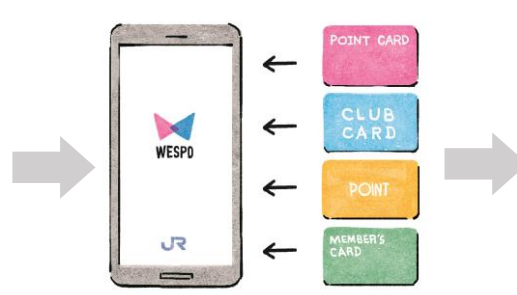

WESPO

1. サービス開始日

2019年9月4日（水）から順次開始

2. サービスの概要

① アプリが各SCのポイントカードになる

《アプリに登録したカードのポイントが貯まる！》

- ・アプリに各SCの対象ポイントカード（3. ②参照）を登録することで、ポイントカードを持ち歩かなくても、ポイントを貯めたり、利用したりすることができます。

② ポイントをまとめる

《各SCのポイントがWESPOにまとめて、賢く貯められる！》

- ・各SCのポイントは1ポイント単位でWESPOにまとめることができます。
 - ・キャンペーンなどで、WESPOを直接プレゼントさせていただくこともございます。
- ※ WESPOに移行したポイント有効期限は、WESPOに交換した日の翌年度末（3月末）までです。

③ ポイントを利用する

《WESPOなら、使い方いろいろ！》

- ・カードレスで1ポイント=1円として使えます。
 - ・WESPOは、いつものSCや旅行先のSC等、どこの対象SCでもポイントが使えます。
 - ・J-WESTカード会員なら、WESPOをJ-WESTポイントに交換することができますので、スマートICOCAへのチャージ（※）や魅力的な商品への交換も可能となります。
- ※スマートICOCA会員に限ります。

『WESPO』アプリイメージ

ポイントを貯める！

ポイントをまとめる！

ポイントを利用する！

J-WESTポイントに交換する！

■詳しくはWESPOサイトへ URL : <https://wespo.westjr.co.jp/top/> (2019年8月1日公開予定)

3. サービス開始時期と対象ポイントカード

① サービス開始時期及び今回導入する対象 SC