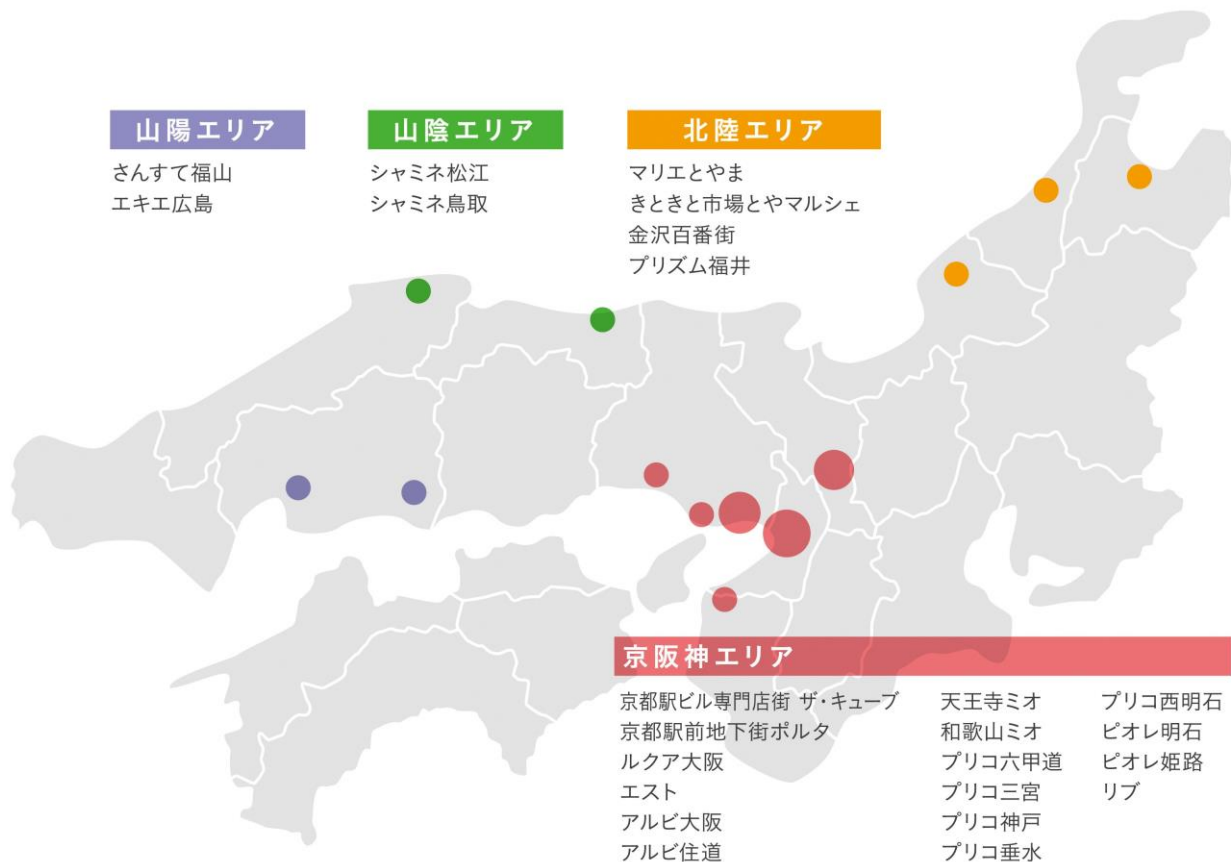

《各SCのポイントがWESPOにまとめて、賢く貯められる！》

- ・各SCのポイントは1ポイント単位でWESPOにまとめることができます。
 - ・キャンペーンなどで、WESPOを直接プレゼントさせていただくこともございます。
- ※ WESPOに移行したポイント有効期限は、WESPOに交換した日の翌年度末（3月末）までです。

③ ポイントを利用する

《WESPOなら、使い方いろいろ！》

- ・カードレスで1ポイント=1円として使えます。
 - ・WESPOは、いつものSCや旅行先のSC等、どこの対象SCでもポイントが使えます。
 - ・J-WESTカード会員なら、WESPOをJ-WESTポイントに交換することができますので、スマートICOCAへのチャージ（※）や魅力的な商品への交換も可能となります。
- ※スマートICOCA会員に限ります。

『WESPO』アプリイメージ

ポイントを貯める！

ポイントをまとめる！

ポイントを利用する！

J-WESTポイントに交換する！

■詳しくはWESPOサイトへ URL : <https://wespo.westjr.co.jp/top/> (2019年8月1日公開予定)

3. サービス開始時期と対象ポイントカード

① サービス開始時期及び今回導入する対象 SC

サービス開始日 (予定)	今回導入する対象 SC
2019年9月4日	ルクア大阪、エスト、アルビ大阪、アルビ住道、天王寺ミオ、和歌山ミオ、プリコ六甲道、プリコ三宮、プリコ神戸、プリコ垂水、プリコ西明石、ピオレ明石、ピオレ姫路、リブ
2019年10月	京都駅前地下街ポルタ、京都駅ビル専門店街 ザ・キューブ
2019年11月	マリエとやま、きとときと市場とやマルシェ
2019年12月	さんすて福山
2020年2月	金沢百番街、プリズム福井
2020年3月	シャミネ鳥取、シャミネ松江
2020年4月	エキエ広島

② 対象ポイントカード

ルクア大阪（※1）

エスト（※2）

アルビ大阪 / アルビ住道

天王寺ミオ（※1）

和歌山ミオ

プリコ/ピオレ/リブ（※3）

京都駅前地下街ポルタ