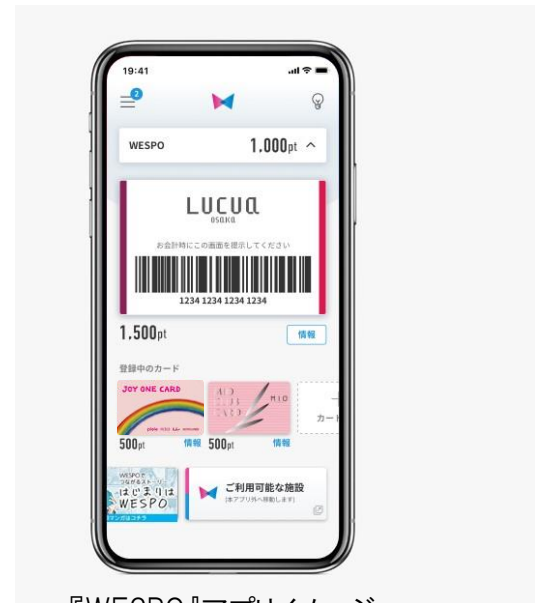

WESPO

1. サービス開始日

2019年9月4日（水）から順次開始

2. サービスの概要

① アプリが各SCのポイントカードになる

《アプリに登録したカードのポイントが貯まる！》

- ・アプリに各SCの対象ポイントカード（3. ②参照）を登録することで、ポイントカードを持ち歩かなくても、ポイントを貯めたり、利用したりすることができます。

② ポイントをまとめる

《各SCのポイントがWESPOにまとめて、賢く貯められる！》

- ・各SCのポイントは1ポイント単位でWESPOにまとめることができます。
 - ・キャンペーンなどで、WESPOを直接プレゼントさせていただくこともございます。
- ※ WESPOに移行したポイント有効期限は、WESPOに交換した日の翌年度末（3月末）までです。

③ ポイントを利用する

《WESPOなら、使い方いろいろ！》

- ・カードレスで1ポイント=1円として使えます。
 - ・WESPOは、いつものSCや旅行先のSC等、どこの対象SCでもポイントが使えます。
 - ・J-WESTカード会員なら、WESPOをJ-WESTポイントに交換することができますので、スマートICOCAへのチャージ（※）や魅力的な商品への交換も可能となります。
- ※スマートICOCA会員に限ります。