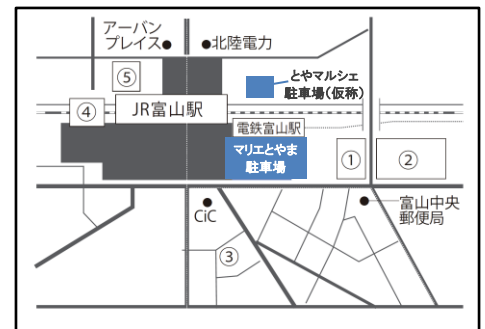

### ● 決済方法

「とやマルシェのれん横丁」、「とやマルシェ EATS de Meets」、「セブン-イレブン ハートイン」では、マリエとやま・きときと市場とやマルシェで利用可能な各種クレジットカード、電子マネー、バーコード決済がご利用いただけます。(店舗により一部使用できない決済方法があります)

### ● 駐車サービス

マリエとやま・とやマルシェの各施設にて税込 2,000 円以上お買上げ (合算可) いただくと、以下の駐車サービスをいたします。

直営駐車場 … 2 時間無料

◆マリエとやま駐車場【駐車台数: 344 台】

◆とやマルシェ駐車場 (仮称)【駐車台数: 約 30 台】

※とやマルシェのれん横丁北側に新設 (詳細は未定)

提携駐車場 … ① 1 時間 30 分無料 ②~⑤ 1 時間無料

- ① 地鉄ビル駐車場
- ② ゴールデンボウル駐車場
- ③ 富山市桜町駐車場
- ④ 富山駅前第二駐車場
- ⑤ 富山市富山駅北駐車場

### ● 館内施設

- ・休憩スペース …とやマルシェのれん横丁館内に、旅行や買物、電車の待ち時間等の合間にちょっと一息ついていただけるレトロな休憩スペースを設けます。  
(ご利用可能時間 8:30~23:00)
- ・情報発信スペース…とやマルシェのれん横丁館内に、デジタルサイネージ及び情報発信スペースを設けます。
- ・喫煙ルーム …店舗内は全面禁煙のため、とやマルシェのれん横丁横の東西自由通路に面した場所に喫煙ルームを設けます。

### ● 施設デザインイメージ (別紙③)

以上