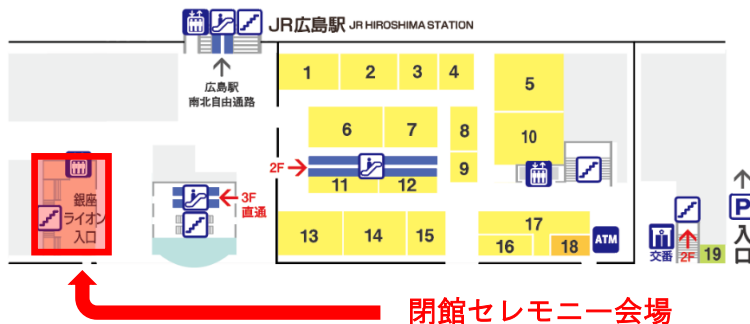

※アッセ閉館まで、54年間の感謝を込めて広島駅ビル史上最大級の最終処分セールを開催します。

完全閉館ラストセール期間中は、目玉商品・目玉メニューが週替わりで登場しますので、お見逃しなく!

2. その他、閉館記念イベント

(1) ファイナルカウントダウンボードの設置

- ・設置期間：3月6日(金)～3月31日(火)
- ・設置場所：ASSE 1Fショーウィンドウ・館内デジタルサイネージ
- ・ASSE閉館までの時を刻むファイナルカウントダウンボードが登場します。

(2) 記念パネルの展示

- ・展示期間：3月6日(金)～3月31日(火)
- ・展示場所：ASSE 2F・3F・6F
- ・ASSE館内に54年間の懐かしい記念パネルが登場します。

(3) メッセージボードの設置

- ・設置期間：3月6日(金)～3月31日(火)
- ・設置場所：ASSE 3F
- ・ASSEにまつわる思い出をメッセージボードにて募集します。

※カウントダウンボードのイメージ

### 3. 閉館セレモニー（ご観覧自由！）

（1）開催日時：2020年3月31日（火） 20時15分開始 ※全館20時閉館

※2 新型コロナウイルスの感染症拡大防止の観点から、開催内容を簡略化し、開催時間の  
変更をさせていただきます。（2020年3月19日時点）

（2）開催場所：ASSE 1F 西側入口（広島駅南口噴水前）

※1965年に完成したASSE

※2020年現在のASSE

### 4. ASSE施設概要

（1）所在地 広島市南区松原町1-2

（2）ホームページ <http://www.ekie.jp/asse/>

（3）店舗面積 10,961㎡

（4）店舗数 130店舗

（5）駐車台数 85台

（6）開業日 1965年12月1日

（7）営業時間